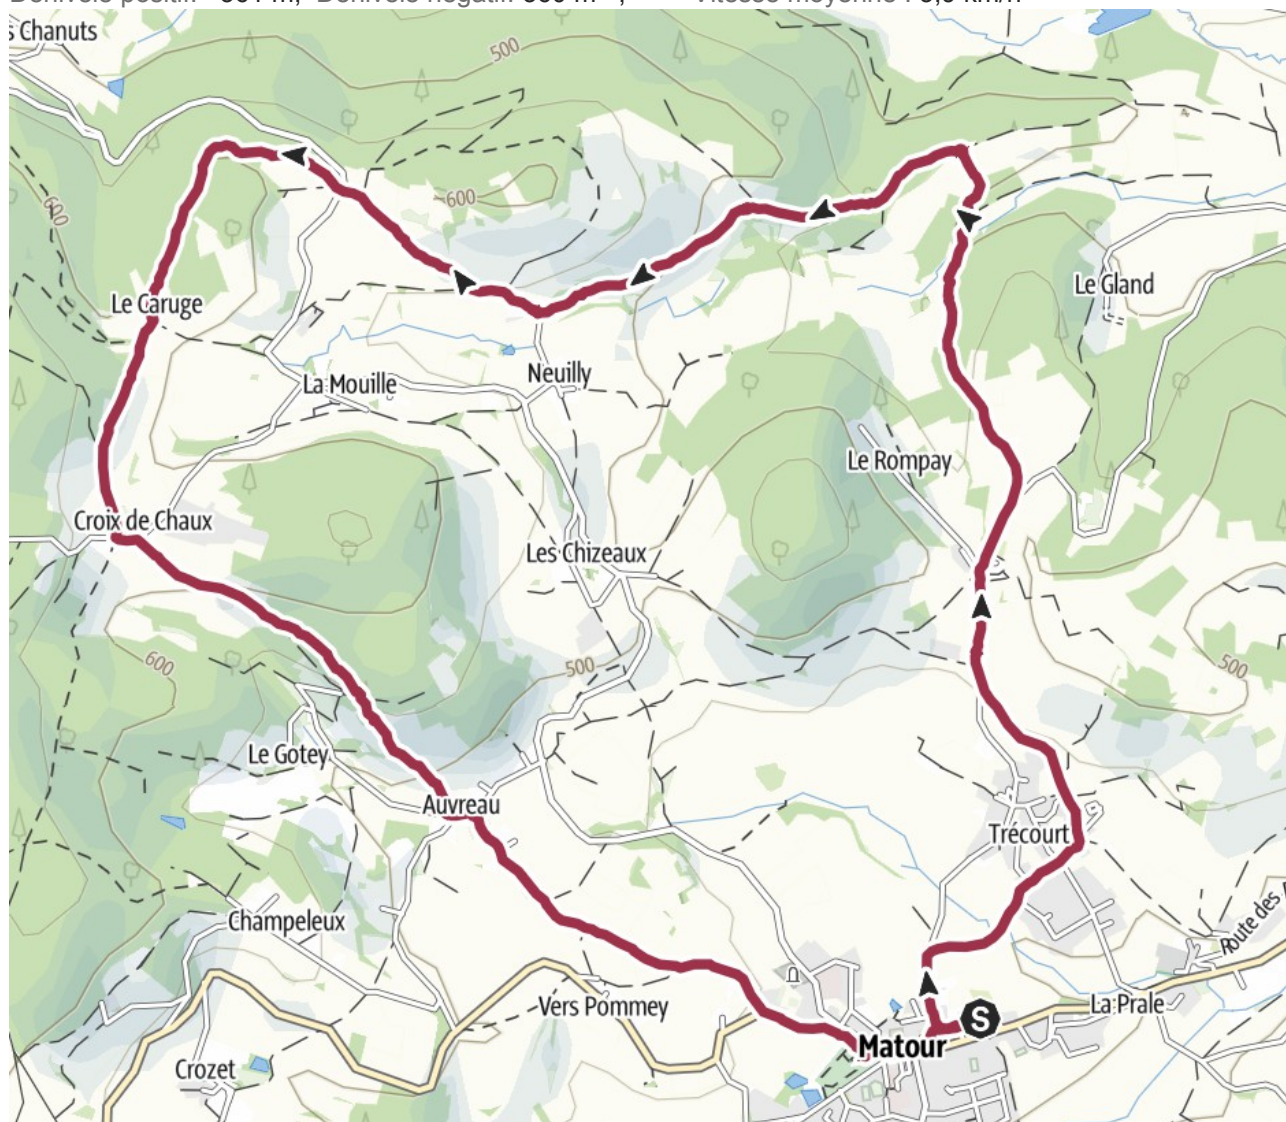

Trace Matour 11km RB 2024 02 07

https://www.outdooractive.com/fr/r/288132814?share=%7Ezyfnf37b%244ossikck&utm_source=unknown&utm_medium=social&utm_campaign=user-shared-social-content

Distance: 11 km ; Temps passé en mouvement: 6 h.

Dénivelé positif: 361 m; Dénivelé négatif: 360 m ; Vitesse moyenne : 3,9 km/h

0,0 km 11,3 km
Décalez les flèches pour modifier la section à visualiser