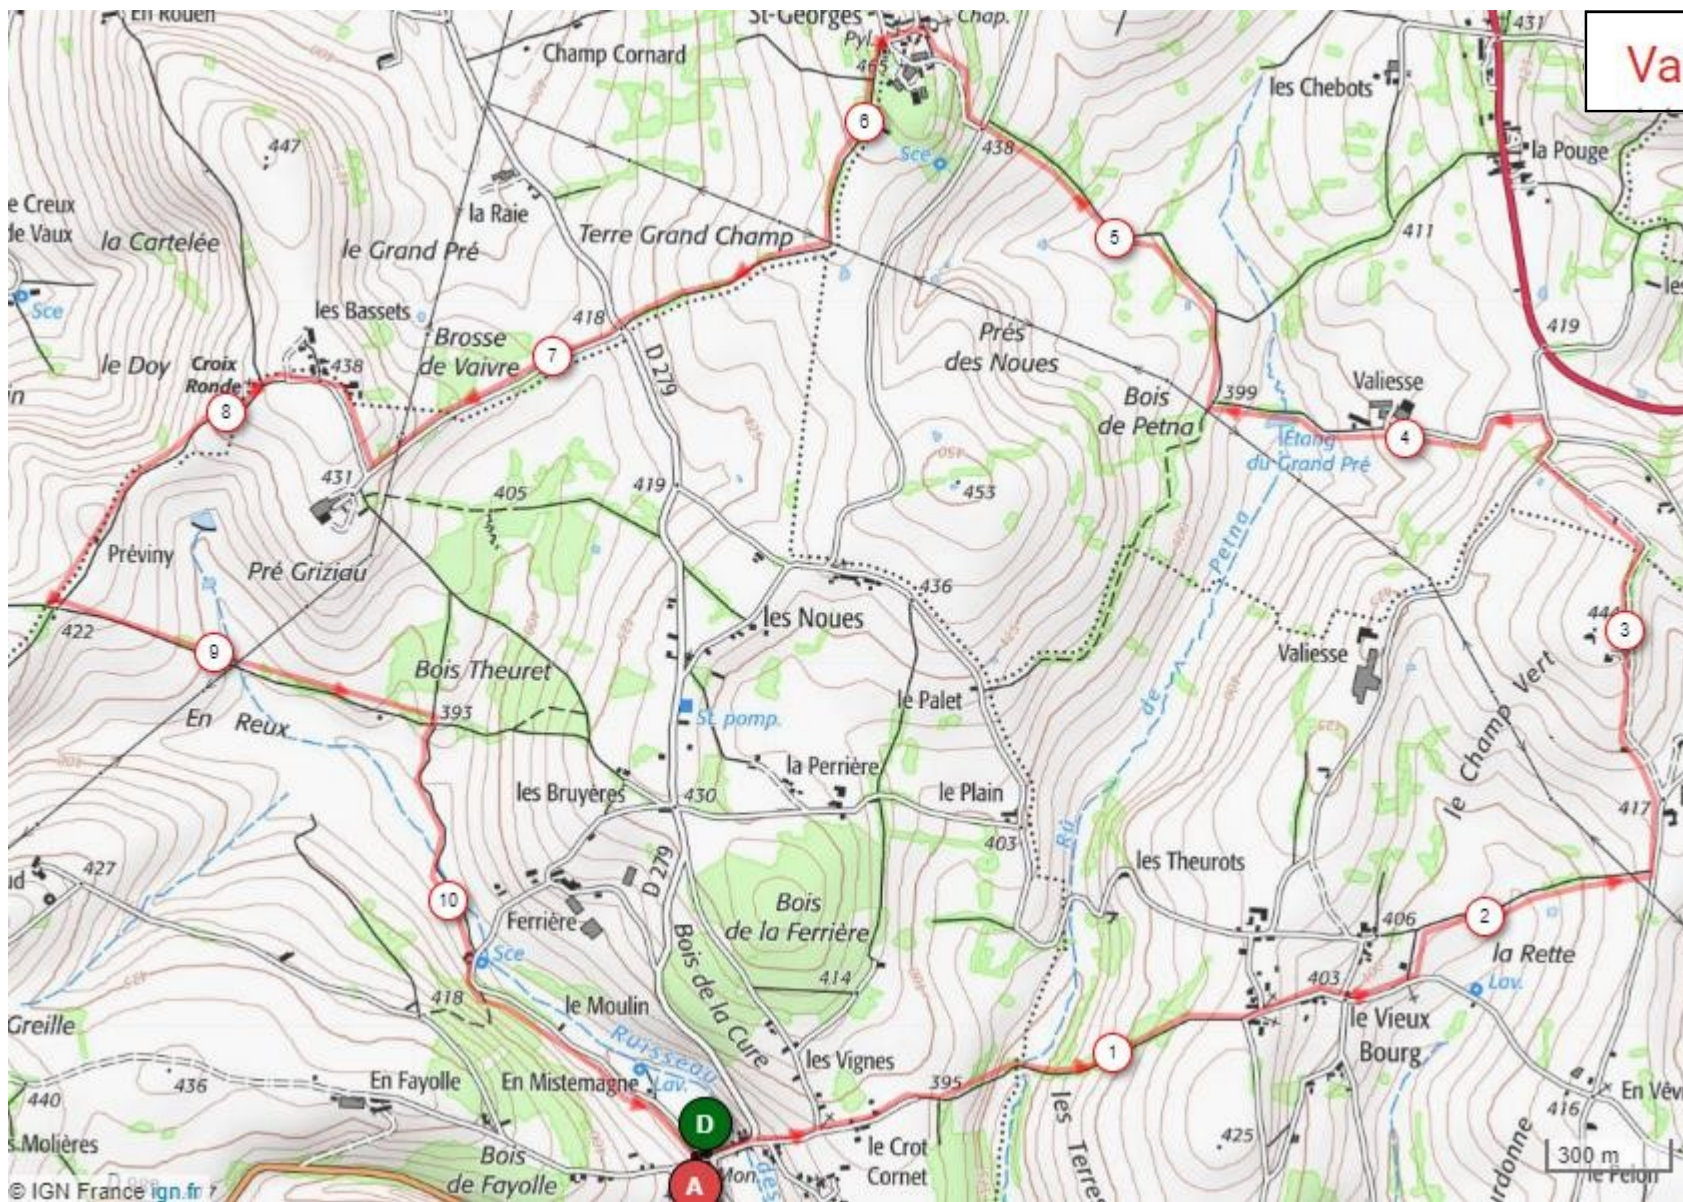

Vareilles 10 km

10.89 km,

▲ 227 m, ▼ 225 m

▲ 374 m ▲ 460 m